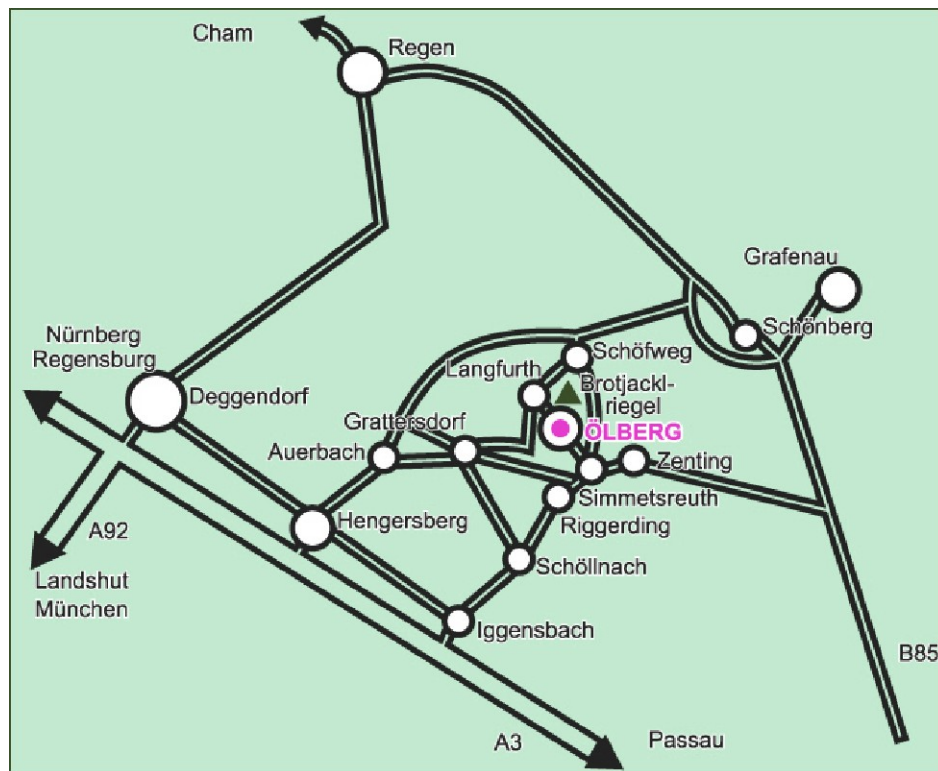

Panoramahotel Wimmer

Anfahrt zum Panoramahotel Wimmer:

Wegbeschreibung mit dem Pkw:

Von München: Auf der A92 Richtung Deggendorf. Am Deggendorfer Kreuz Richtung Passau. Ausfahrt Hengersberg. Von dort auf der B85 Richtung Grafenau. Nach ca. 20 Minuten rechts abbiegen Richtung Schöfweg/Langfurth.

Von Nürnberg: Auf der A3 über Regensburg Richtung Passau. Nach dem Deggendorfer Kreuz erste Ausfahrt Hengersberg. Von dort auf der B85 Richtung Grafenau. Nach ca. 20 Minuten rechts abbiegen Richtung Schöfweg/Langfurth.

Von Wien: Auf der A3 über Richtung Passau und weiter nach Deggendorf. Kurz vor dem Deggendorfer Kreuz Ausfahrt Hengersberg. Von dort auf der B85 Richtung Grafenau. Nach ca. 20 Minuten rechts abbiegen Richtung Schöfweg/Langfurth.